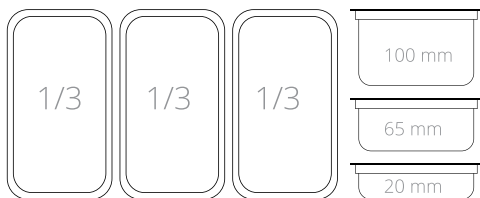

Code	Size	Inner/Master Qty	Price
11310 LID	PC - 17,6 x 32,5 cm	1 - 24	
11300	17,6 x 32,5 cm - h.100 mm	1 - 21	
11365	17,6 x 32,5 cm - h.65 mm	1 - 24	
11320	17,6 x 32,5 cm - h.20 mm	1 - 32